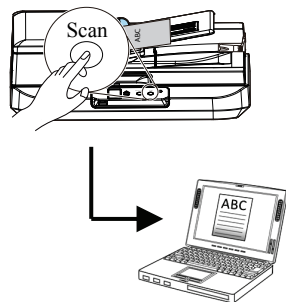

Install Driver/Button Manager V2/Virtual Scanner Link (VSL)

Treiber/Button Manager/VSL installieren
 Installer le pilote/ Button Manager/VSL
 Installa driver/ Button Manager/VSL
 Instalar controlador/ Button Manager/VSL
 Instalar Driver/ Button Manager/VSL
 Zainstaluj sterownik/ Button Manager/VSL
 Установить драйвер/ Button Manager/VSL
 ドライバー/ Button Manager/VSL のインストール
 드라이버/ Button Manager/VSL 설치
 安裝驅動程序/Button Manager/VSL
 Driver/Button Manager/VSL רביירדוקתה

7 Open VSL (Virtual Scanner Link) Software (LAN)

Öffnen Sie die VSL-Software
 Logiciel VSL ouvert
 Apri il software VSL
 Abra el software VSL
 Abra o software VSL
 Otwórz oprogramowanie VSL
 Открытое программное обеспечение VSL
 オープン VSL ソフトウェア
 오픈 VSL 소프트웨어
 開啟 VSL 軟體
 פתיחת תוכנת VSL

①

8 Start a Scan

Einen Scan starten
 Lancer une numérisation
 Avviare una scansione
 Iniciar una digitalización
 Inicie uma digitalização
 Rozpocznij skanowanie
 Запустите сканирование
 スキャンを始める
 스캔 시작하기
 開始掃描
 התחלת סריקה