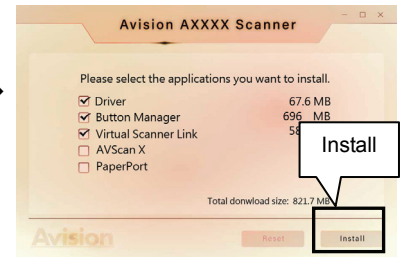

Install Driver/Button Manager V2/Virtual Scanner Link (VSL)

Treiber/Button Manager/VSL installieren
Installer le pilote/ Button Manager/VSL
Installa driver/ Button Manager/VSL
Instalar controlador/ Button Manager/VSL
Instalar Driver/ Button Manager/VSL
Zainstaluj sterownik/ Button Manager/VSL
Установить драйвер/ Button Manager/VSL
ドライバー/ Button Manager/VSL のインストール
드라이버/ Button Manager/VSL 설치
安裝驅動程序/Button Manager/VSL
Driver/Button Manager/VSL רביירדוקתה