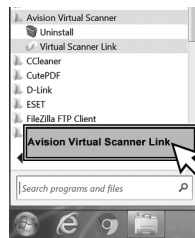

7 Open VSL (Virtual Scanner Link) Software (LAN)

Öffnen Sie die VSL-Software
Logiciel VSL ouvert
Apri il software VSL
Abra el software VSL
Abra o software VSL
Otwórz oprogramowanie VSL
Открытое программное обеспечение VSL
オープン VSL ソフトウェア
오픈 VSL 소프트웨어
開啟 VSL 軟體
פתיחת תוכנת VSL