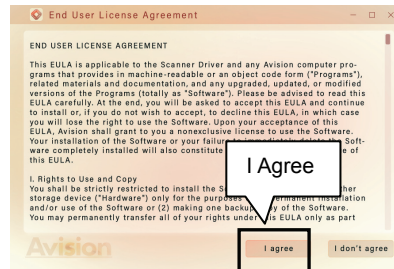

Install Driver/Button Manager V2/Virtual Scanner Link (VSL)

Treiber/Button Manager/VSL installieren
Installer le pilote/ Button Manager/VSL
Installa driver/ Button Manager/VSL
Instalar controlador/ Button Manager/VSL
Instalar Driver/ Button Manager/VSL
Zainstaluj sterownik/ Button Manager/VSL
Установить драйвер/ Button Manager/VSL
ドライバー/ Button Manager/VSL のインストール
드라이버/ Button Manager/VSL 설치
安裝驅動程序/Button Manager/VSL
Driver/Button Manager/VSL רביירדוקתה