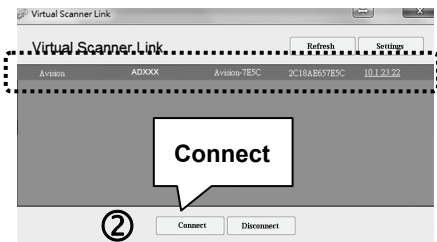

Document Scanner

6 Install the Software - Download and run [Avision Update] at www.avision.com/install

Installieren Sie die Software – Laden Sie [Avision Update] unter www.avision.com/install herunter und führen Sie es aus
Installez le logiciel - Téléchargez et exécutez [Avision Update] sur www.avision.com/install
Installa il software - Scarica ed esegui [Avision Update] su www.avision.com/install
Instale el software - descargue y ejecute [Actualización de Avision] en www.avision.com/install
Instale o software - Baixe e execute [Avision Update] em www.avision.com/install
Zainstaluj oprogramowanie - Pobierz i uruchom [Aktualizację Avision] ze strony www.avision.com/install
Установите программное обеспечение — загрузите и запустите [Avision Update] на сайте www.avision.com/install
ソフトウェアのインストール - www.avision.com/install で[AvisionUpdate]をダウンロードして実行します
소프트웨어 설치 - www.avision.com/install 에서 [Avision 업데이트] 다운로드 및 실행
安裝軟件 - 至 www.avision.com/install 下載並執行 [Avision Update]
www.avision.com/install בתוכנת [Avision Update] הורד והפעל את התוכנה - התקן את התוכנה

Install Driver/Button Manager V2/Virtual Scanner Link (VSL)

Treiber/Button Manager/VSL installieren
Installer le pilote/ Button Manager/VSL
Installa driver/ Button Manager/VSL
Instalar controlador/ Button Manager/VSL
Instalar Driver/ Button Manager/VSL
Zainstaluj sterownik/ Button Manager/VSL
Установить драйвер/ Button Manager/VSL
ドライバー/ Button Manager/VSL のインストール
드라이버/ Button Manager/VSL 설치
安裝驅動程序/Button Manager/VSL
Driver/Button Manager/VSL רביירדוקתה

7 Open VSL (Virtual Scanner Link) Software (LAN)